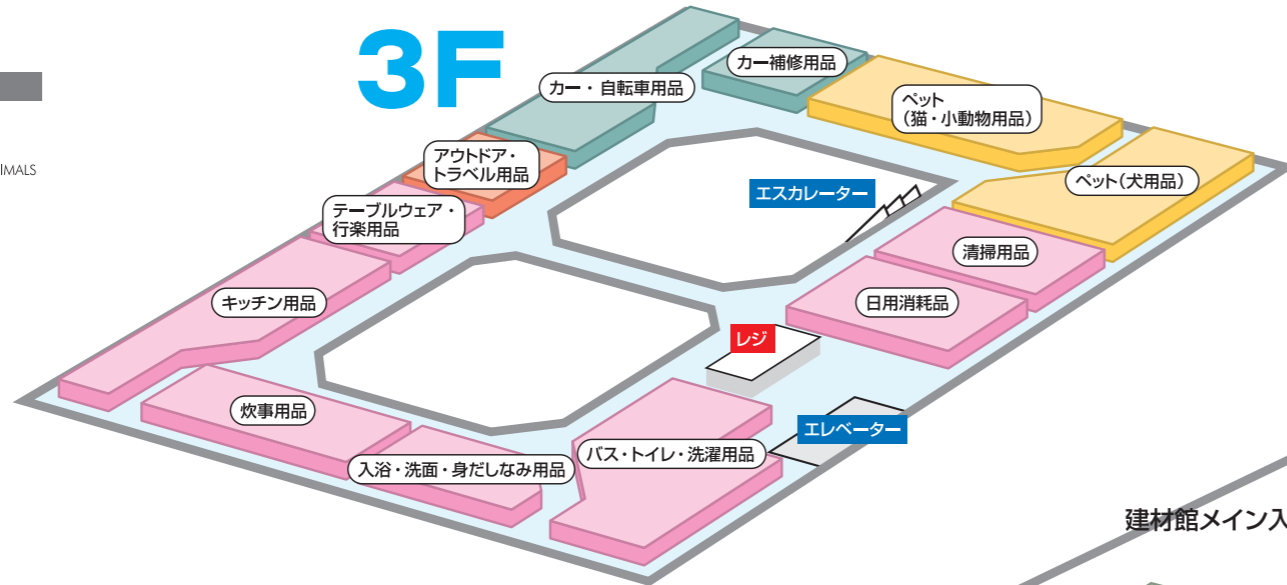

売場のご案内

菊陽店

建材館

BUILDERS BASE

建材館 取扱商品			
■ ガーデニング石材	GARDENING STONE	■ 石膏ボード	GARDENING & EXTERIOR FENCING
■ 建築石材	BUILDING STONE	■ ガーデニング&外構フェンス	GARDENING FENCE
■ 1×4材・2×4材	1×4,2×4 LUMBER	■ 工事用品・駐車場用品	CONSTRUCTION & CARPORT NECESSARIES
■ 鋼材・養生・断熱材・床束・外装ボード	STEEL MATERIALS,HEAT RESISTANT, FOOTING STUFF & SIDING BOARD	■ 梯子・脚立・台車・一輪車	LADDERS,STEP STOOLS,CARTS & WHEELBARROWS
■ サッシ・建具	SASH & FURNISHINGS	■ 給排水部材	PLUMBING
■ 内装材	HOMESTYLE MATERIALS	■ タイル	TILES
■ デッキ材・防虫・防腐材	DEKING & TREATED WOOD	■ 物置・収納庫・カーポート・テラス	STORAGE SHED,CARPORT,TERRACE
■ 屋根材	ROOFING	■ 屋外物干し用品	CLOTHES BARS FOR OUTDOOR
■ ベニヤ・セメント・鉄筋部材	BENEER,CEMENT & REINFORCING STEEL ROD	■ 砂・ピリ・砂利	SAND & GRAVEL
■ 杉構造材	STRUCTURAL WOOD		
■ 単管パイプ部材	SINGLE TUBE PIPE		

3F

本館 3階フロア取扱商品	
■ カー・自転車用品	CAR & BICYCLE
■ カー補修用品	CAR REPAIR & MAINTENANCE
■ ペット(猫・小動物用品)	PET SUPPLIES FOR CAT & SMALL ANIMALS
■ ペット(犬用品)	PET SUPPLIES FOR DOGS
■ 日用品	DAILY GOODS
■ 入浴・洗面・身だしなみ用品	HEALTH & BEAUTY
■ 清掃用品	CLEANING SUPPLIES
■ バス・トイレ・洗濯用品	BATH,TOILET & LAUNDRY
■ 炊事用品	COOKWARE
■ キッチン用品	KITCHENWARE
■ テーブルウェア・行楽用品	TABLEWARE & PICNIC SUPPLIES
■ アウトドア・トラベル用品	OUTDOOR & TRAVEL