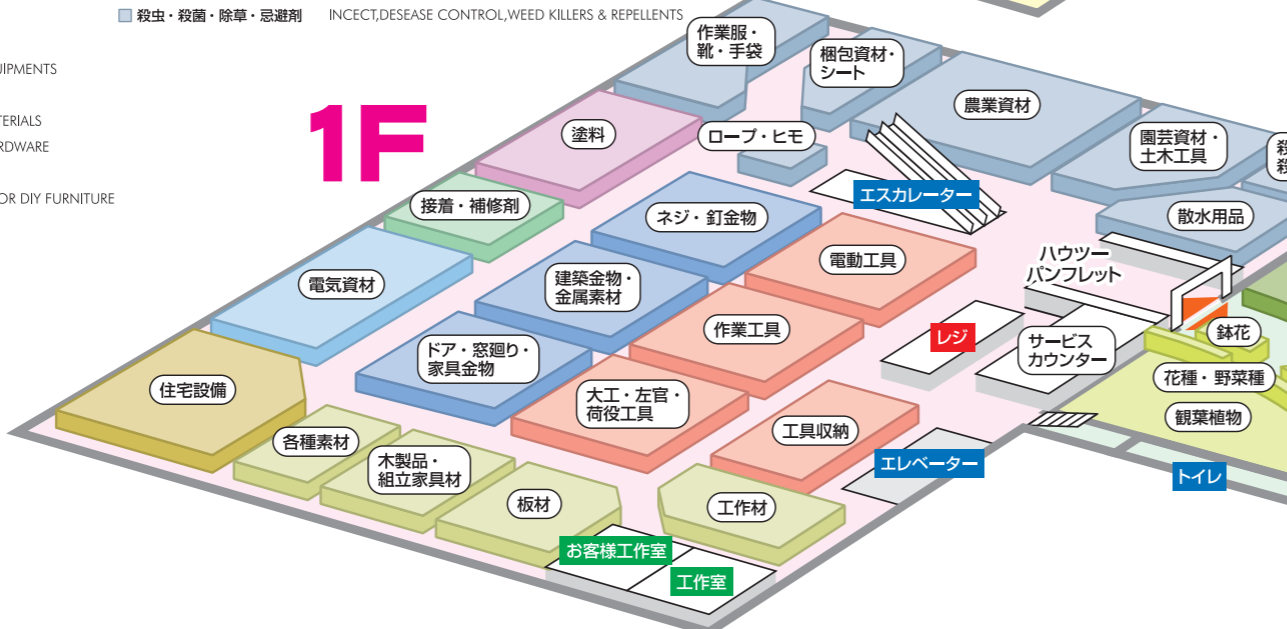

1F

本館 1階フロア取扱商品			
■ 電動工具	POWER TOOLS	■ 園芸資材・土工具	GARDENING & LANDSCAPING TOOLS
■ 作業工具	HAND TOOLS	■ 散水用品	WATERING DEVICE
■ 工具収納	TOOL ORGANIZERS	■ 殺虫・殺菌・除草・忌避剤	INCECT,DESEASE CONTROL,WEED KILLERS & REPELLENTS
■ 工作材	WOOD FOR HANDICRAFT		
■ 大工・左官・荷役工具	BUILDERS TOOLS & HANDING EQUIPMENTS		
■ ネジ・釘金物	SCREWS,NAILS & OTHERS		
■ 建築金物・金属素材	BUILDERS HARDWARE & METAL MATERIALS		
■ ドア・窓廻り・家具金物	DOOR,WINDOW & FURNITURE HARDWARE		
■ 板材	WOOD BOARD		
■ 木製品・組立家具材	WOOD PRODUCTS & MATERIALS FOR DIY FURNITURE		
■ 各種素材	VARIOUS MATERIALS		
■ 住宅設備	HOME EQUIPMENT		
■ 電気資材	ELECTRICAL		
■ 接着・補修剤	GLUE & MENDING		
■ 塗料	PAINT		
■ ロープ・ヒモ	ROPE & STRINGS		
■ 作業服・靴・手袋	WORK WEAR		
■ 梱包資材・シート	PACKAGING SUPPLIES & SHEET		
■ 農業資材	AGRICULTURAL