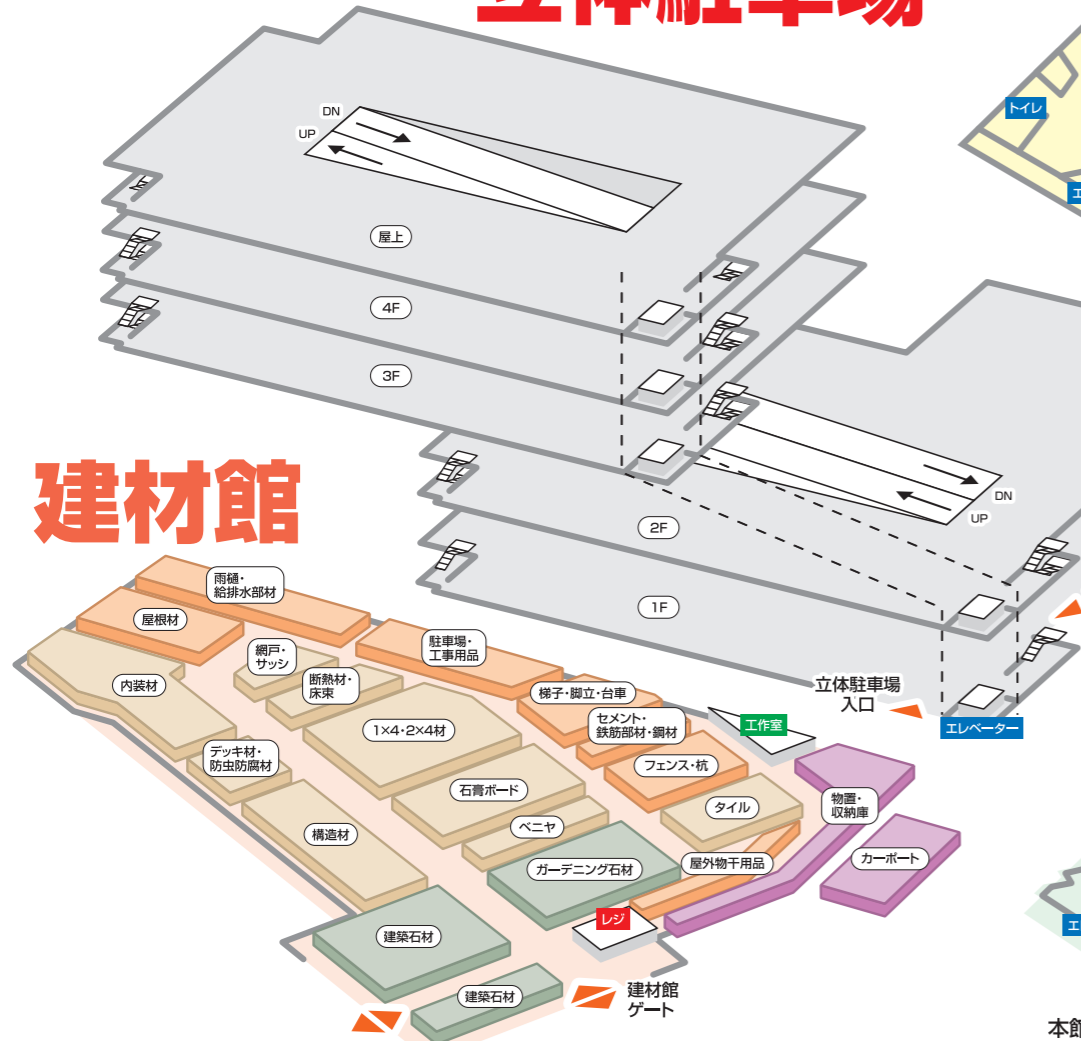

売場のご案内

宇宿店

立体駐車場

建材館

建材館 BUILDERS BASE

建材館 取扱商品

- | | |
|--------------|--------------------------------------|
| 構造材 | STRUCTURAL WOOD |
| デッキ材・防虫防腐材 | DECKING & TREATED WOOD |
| 内装材 | HOMESTYLE MATERIALS |
| 網戸・サッシ | WINDOW SCREEN & SASH |
| 断熱材・床束 | HEAT RESISTANT & FOOTING STUFF |
| 1×4材・2×4材 | 1×4,2×4 LUMBER |
| 石膏ボード | PLASTER BOARD |
| 建築石材 | BUILDING STONE |
| ガーデニング石材 | GARDENING STONE |
| ベニヤ | BENEER |
| 砂・ピリ・砂利 | SAND & GRAVEL |
| 屋根材 | ROOFING |
| 雨樋・給排水部材 | RAIN GUTTER & PLUMBING |
| 駐車場・工事用品 | CARPOROT & CONSTRUCTION NECESSARIES |
| 梯子・脚立・台車 | LADDERS,STEP STOOLS & CARTS |
| セメント・鉄筋部材・鋼材 | CEMENT,REINFORCING STEEL ROD & STEEL |
| フェンス・杭 | EXTERIOR FENCING & WOODEN PILES |
| タイル | TILES |
| 屋外物干用品 | CLOTHES BARS FOR OUTDOOR |
| 物置・収納庫 | STORAGE,SHED |
| カーポート | CARPORT |